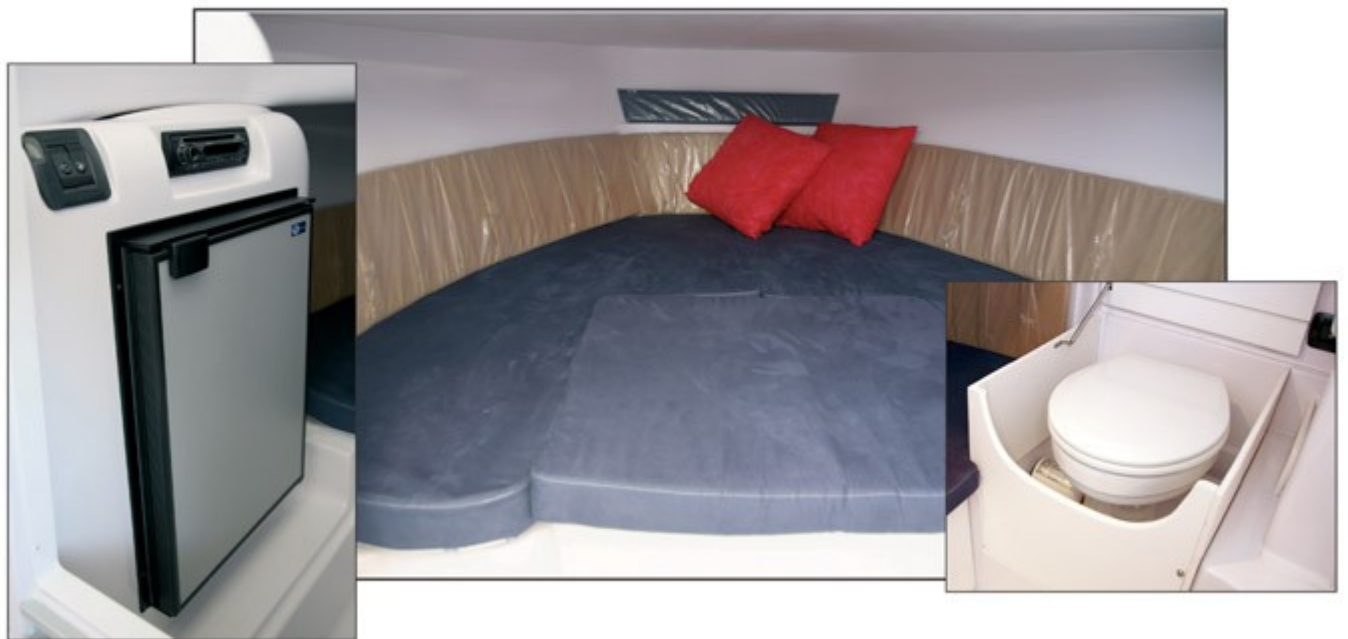

## SHADOW 20

Lunghezza f.t. - Length	mt 6,05
Larghezza f.t. - Beam	mt 2,42
Peso - Weight	Kg 880
Portata persone – People	N° 7
Potenza Massima - HP Max	200
Serbatoio carburante - Fuel tank	lt 165
Serbatoio Acqua - Water tank	lt 75
Categoria omologazione – Category	C