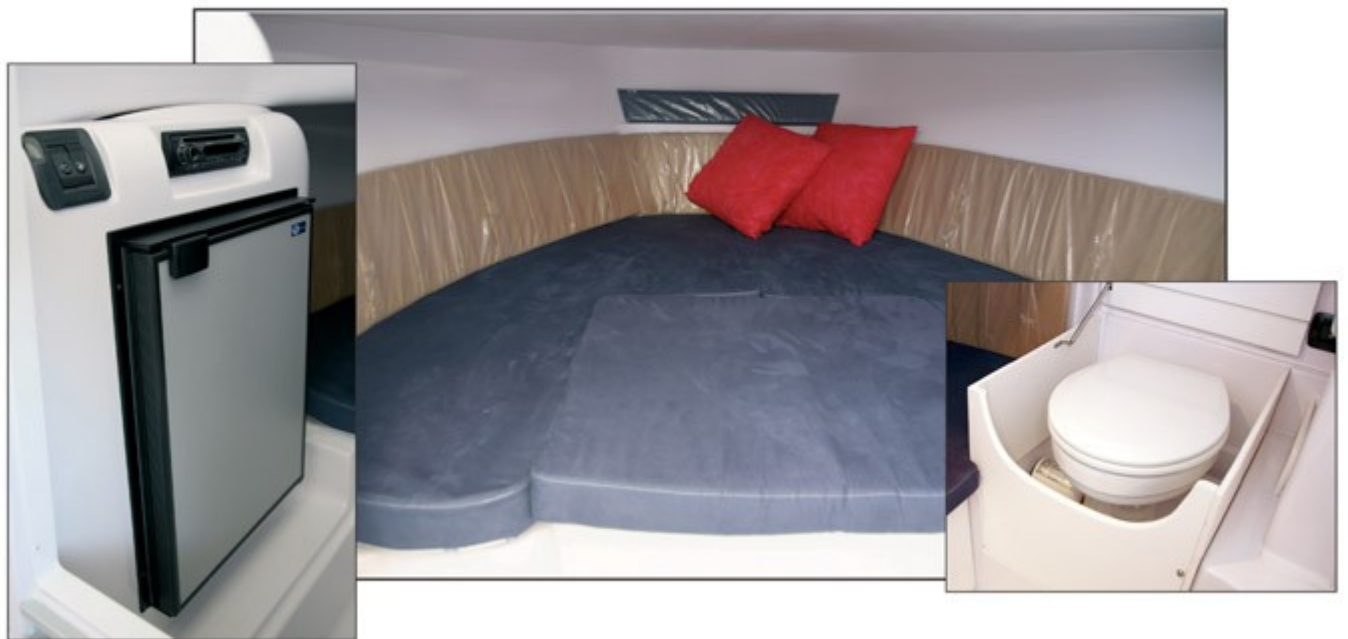

SHADOW 22

SHADOW 22

Lunghezza f.t. - Length	mt 6,50
Larghezza f.t. - Beam	mt 2,42
Peso - Weight	Kg 1200
Portata persone – People	N° 9
Potenza Massima - HP Max	230
Serbatoio carburante - Fuel tank	lt 220
Serbatoio Acqua - Water tank	lt 75
Categoria omologazione – Category	C