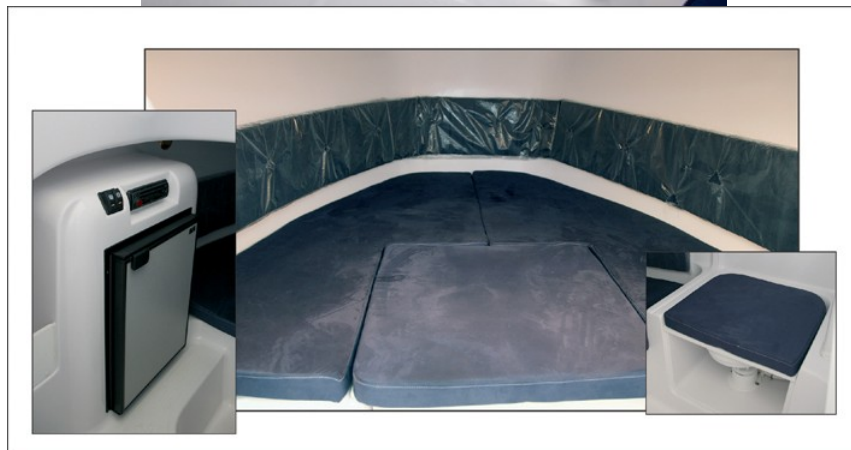

SHADOW 23

SHADOW 23

Lunghezza f.t. - Length	mt 7,05
Larghezza f.t. - Beam	mt 2,55
Peso - Weight	Kg 1200
Portata persone – People	N° 9
Potenza Massima - HP Max	300
Serbatoio carburante - Fuel tank	lt 250
Serbatoio Acqua - Water tank	lt 100
Categoria omologazione – Category	C